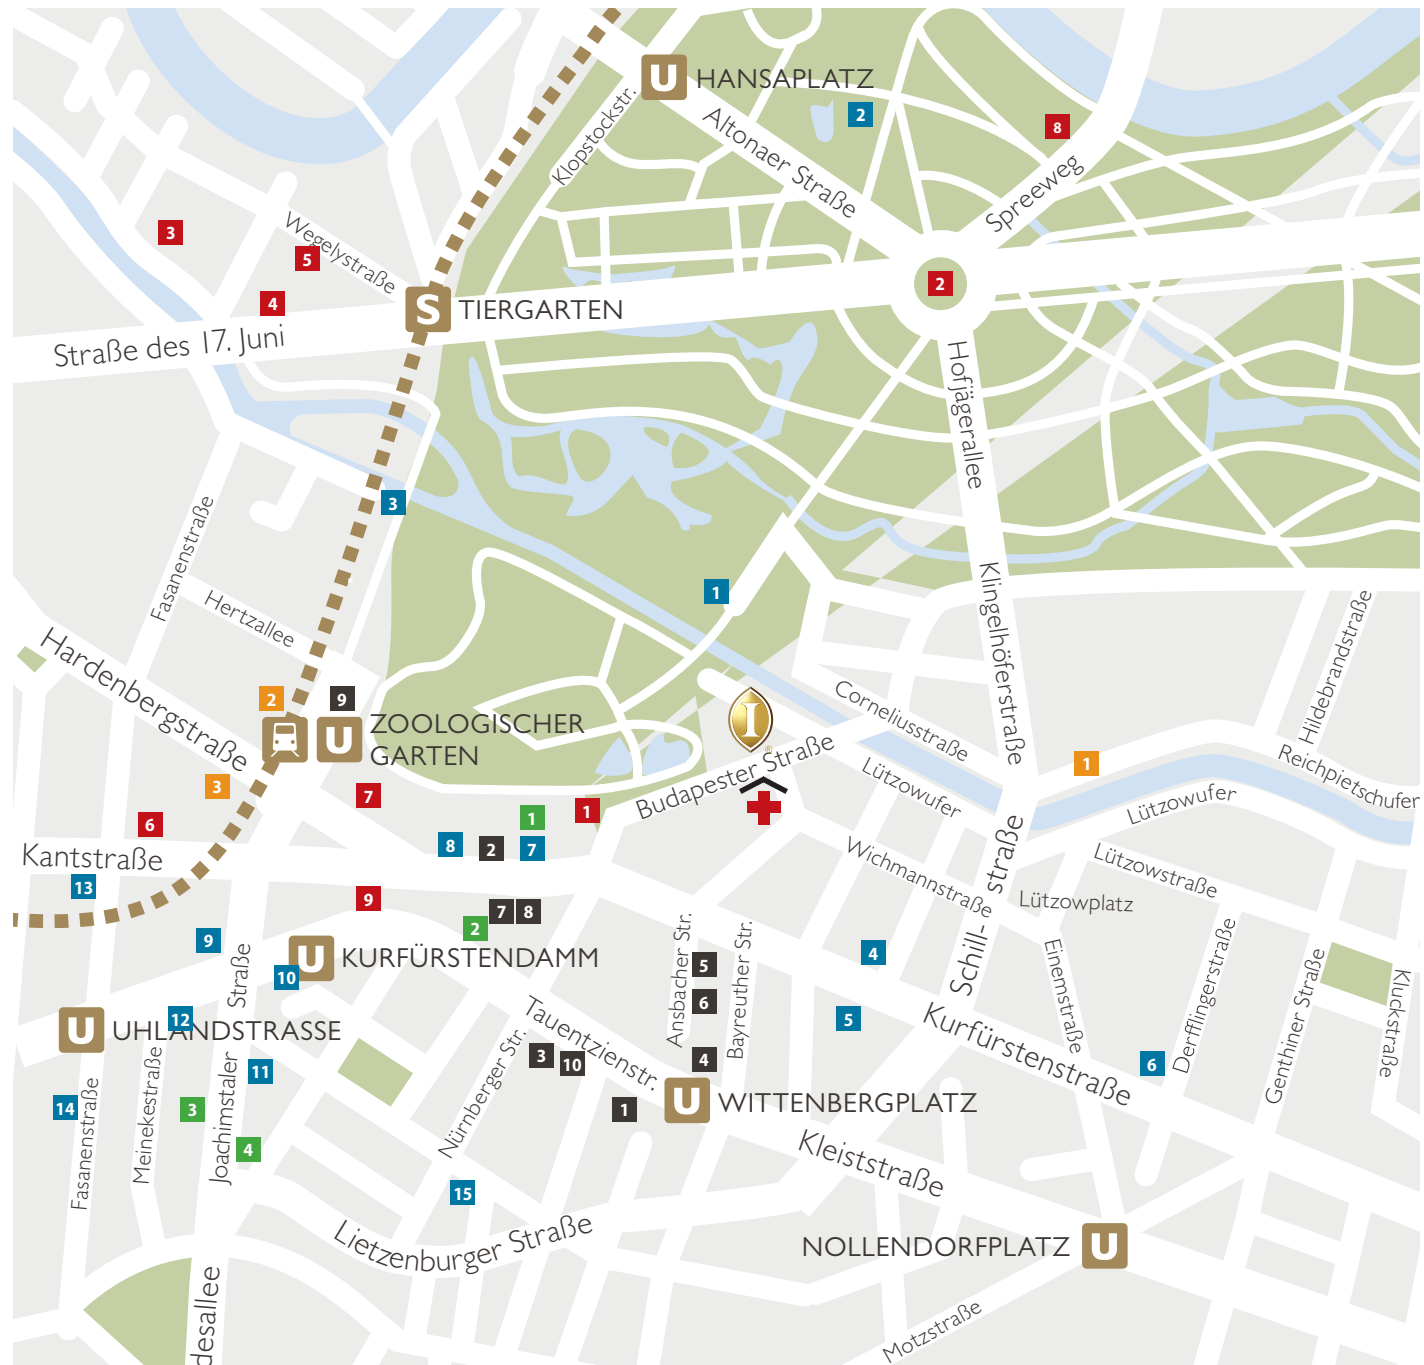

BARS & CLUBS

1. 1 Monkey Bar | Budapester Straße 40, 10787
2. 2 Puro The Bar | Tauentzienstraße 9, 10789
3. 3 Maxxim | Joachimstaler Straße 15, 10719
4. 4 First | Joachimstaler Straße 25 – 26, 10719

MUSEEN

1. 1 Bauhaus Archiv | Klingelhöferstraße 14, 10785
2. 2 Museum für Fotografie | Jebenstraße 2, 10623
3. 3 C/O Galerie | Hardenbergstr. 22-24, 10623

EINKAUFEN

1. 1 KaDeWe | Tauentzienstraße 21-24, 10789
2. 2 Bikini | Budapester Straße
3. 3 Peek & Cloppenburg | Tauentzienstraße 19, 10789
4. 4 Kaiser's | Wittenbergplatz 4, 10789
5. 5 Post | Ansbacher Straße 5, 10787
6. 6 Apotheke | Ansbacher Straße 13, 10787
7. 7 Nike | Europacenter Tauentzienstraße 9-12, 10789
8. 8 Souvenirshop | Europacenter Tauentzienstraße 9-12, 10789
9. 9 Apotheke Bhf. Zoo | Bahnhof Zoologischer Garten, 10623
10. 10 Lego | Tauentzienstraße 20, 10789

KRANKENHAUS/NOTAUFNAHME

1. 1 Franziskus-Krankenhaus | Budapester Straße 15 – 19, 10787