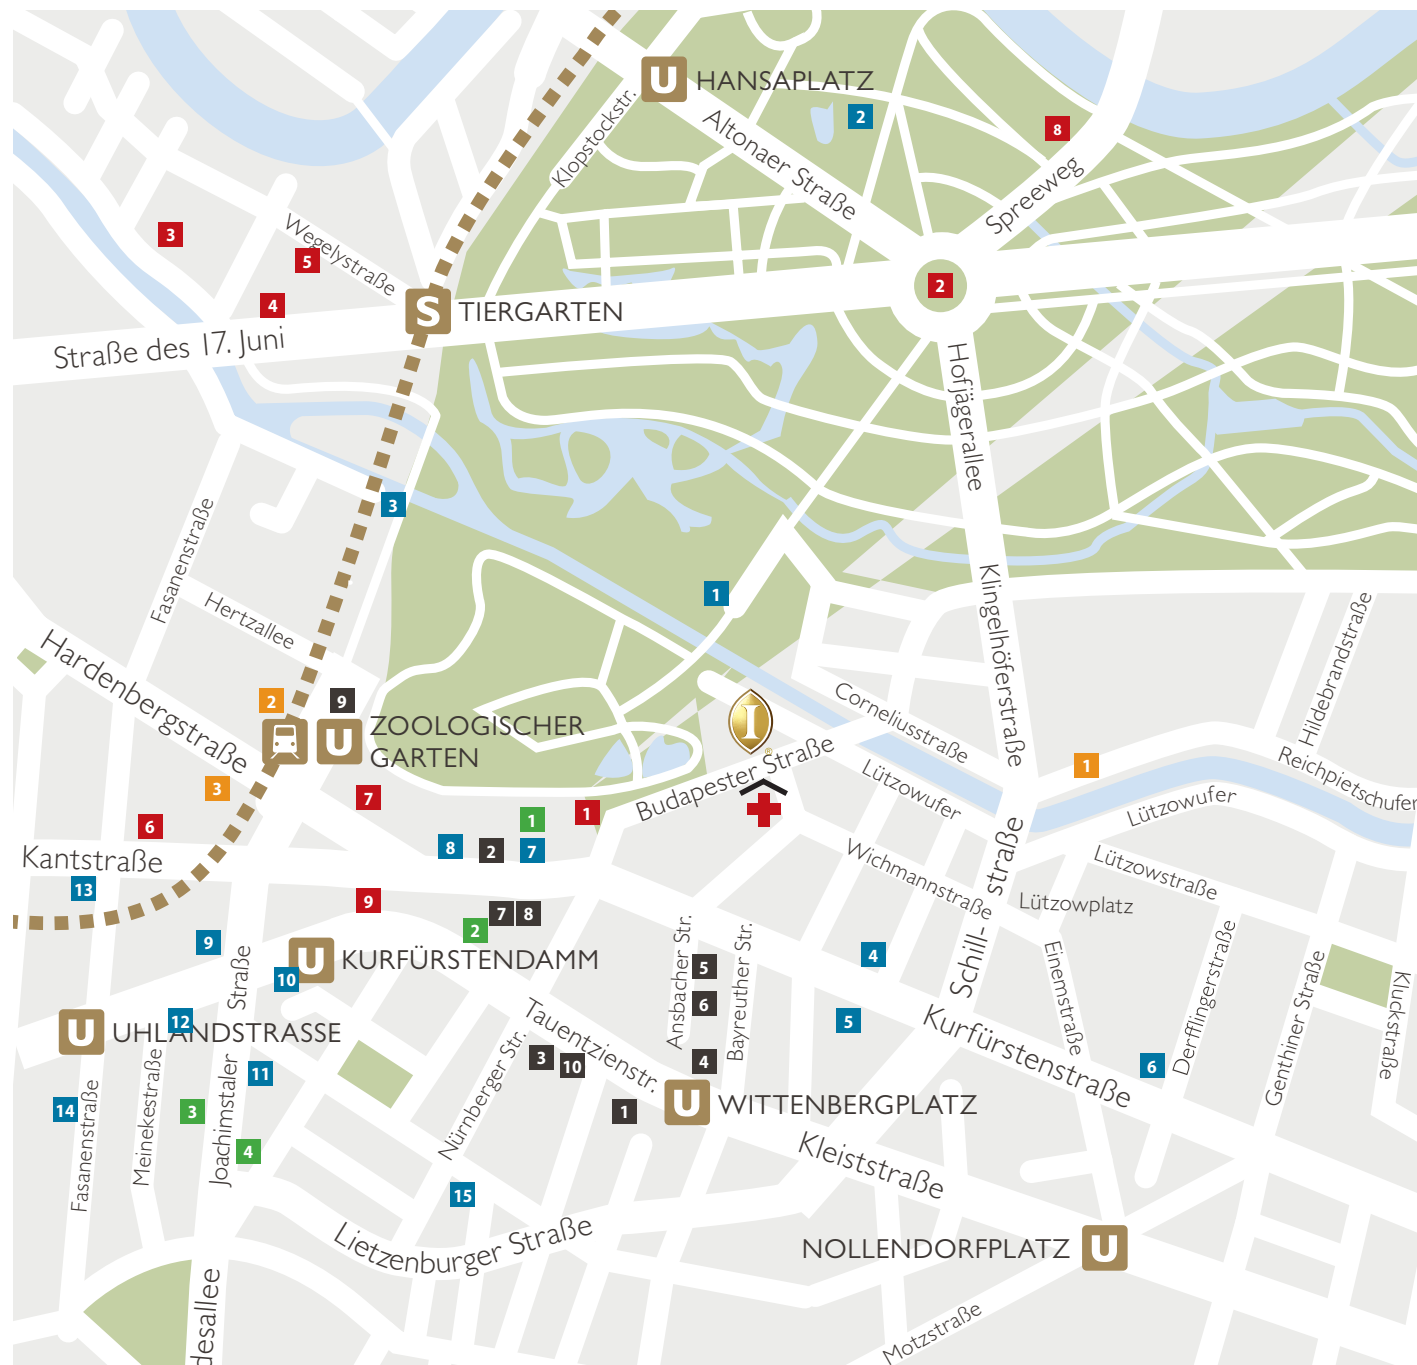

BARS & CLUBS

1. 1 Monkey Bar | Budapester Straße 40, 10787
2. 2 Puro The Bar | Tauentzienstraße 9, 10789
3. 3 Maxxim | Joachimstaler Straße 15, 10719
4. 4 First | Joachimstaler Straße 25 – 26, 10719

MUSEUMS

1. 1 Bauhaus Archiv | Klingelhöferstraße 14, 10785
2. 2 Museum für Fotografie | Jebenstraße 2, 10623
3. 3 C/O Galerie | Hardenbergstr. 22-24, 10623

SHOPPING

1. 1 KaDeWe | Tauentzienstraße 21-24, 10789
2. 2 Bikini | Budapester Straße
3. 3 Peek & Cloppenburg | Tauentzienstraße 19, 10789
4. 4 Kaiser's | Wittenbergplatz 4, 10789
5. 5 Post | Ansbacher Straße 5, 10787
6. 6 Apotheke | Ansbacher Straße 13, 10787
7. 7 Nike | Europacenter Tauentzienstraße 9-12, 10789
8. 8 Souvenirshop | Europacenter Tauentzienstraße 9-12, 10789
9. 9 Apotheke Bhf. Zoo | Bahnhof Zoologischer Garten, 10623
10. 10 Lego | Tauentzienstraße 20, 10789

HOSPITAL/EMERGENCY

1. Franziskus-Krankenhaus | Budapester Straße 15 – 19, 10787

INTERCONTINENTAL CONCIERGE.

appr. 10 min